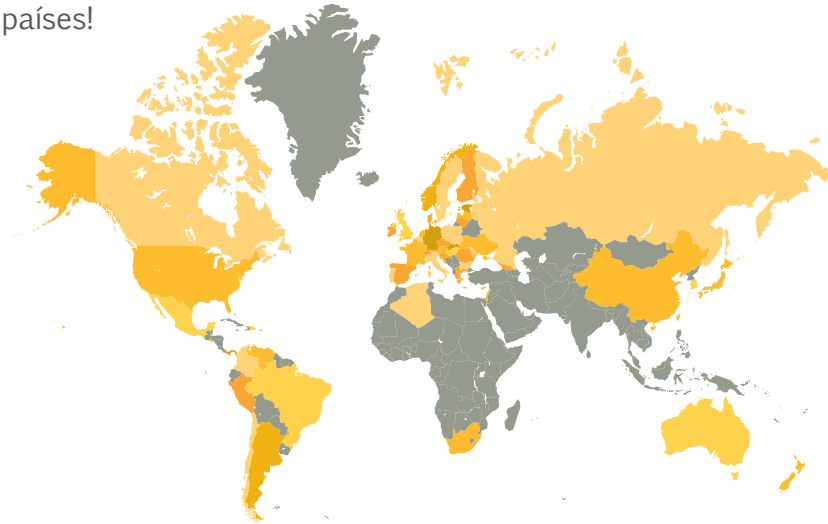

Fácil De Usar

- 1 Escoja su país/código de área
- 2 Ingrese su número satelital
- 3 ¡Utilice su nuevo número y ahorre!

Ahorre

¡Puede ahorrar hasta un 90% en tarifas a minuto! Además, flotas de banda ancha tienen números locales GRATIS en Estados Unidos y Canadá.

Información general

Amplia Cobertura

¡SatCollect brinda números locales para teléfonos satelitales en más de 50 países!

Características

- Un número único y dedicado de teléfonos local para cada restricción del código de teléfono por satélite
- PIN (opcional) para proteger contra las llamadas no deseadas
- Activación de número local instantánea
- SMS sólo es posible mediante SatCollect en toda la red Inmarsat
- Prepagada y cuentas de pospago
- Números de teléfono por satélite puede cambiar sin cambiar su número local
- Facturación en tiempo real con acceso en línea para llamar a los registros y saldos de cuentas
- Ana lista negra de personas que llaman (opcional) para bloquear las llamadas
- Puerta de enlace de marcación por dos etapas de marcación
- Los números de SatCollect múltiples con la facturación
- Lista blanca individuales o agrupados de las llamadas (opcional) para pasar por alto los códigos PIN

Países

| | |
|-----------------|----------------|
| Argentina | Letonia |
| Australia | Lituania |
| Austria | Luxemburgo |
| bahrein | Malta |
| Bélgica | México |
| Brasil | Países Bajos |
| Bulgaria | Nueva Zelandia |
| Canadá | Noruega |
| Chile | Panamá |
| Colombia | Perú |
| Croacia | Polonia |
| Chipre | Portugal |
| República Checa | Puerto Rico |
| Dinamarca | Rumania |
| El Salvador | Singapur |
| Estonia | Eslovaquia |
| Finlandia | Eslovenia |
| Francia | Sudáfrica |
| Georgia | España |
| Alemania | Suecia |
| Grecia | Suiza |
| Hong Kong | Reino Unido |
| Hungría | Estados Unidos |
| Irlanda | Vietnam |
| Italia | + Más |
| Japón | |